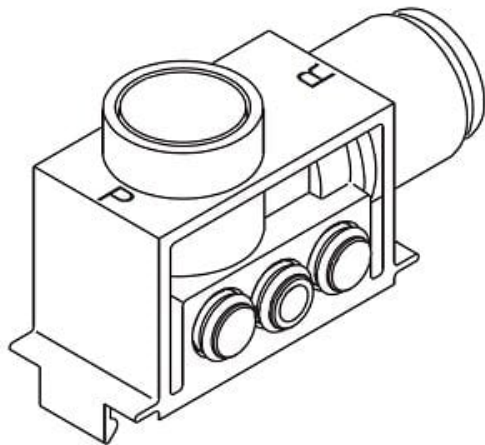

Najszerza
oferta
pneumatyki
w Polsce

Szybka dostawa
24 h / 48 h

Biuro Obsługi Klienta
+48 71 799 45 81

Indywidualny zespół bloku wydechowego (SY7000-55-1B-Q) - SMC

Numer artykułu SKU:
SY7000-55-1B-Q

Numer artykułu producenta:

Czas wysyłki: 4 tygodnie

OPIS PRODUKTU

DANE TECHNICZNE

Nr kat.

SY7000-55-1B-Q