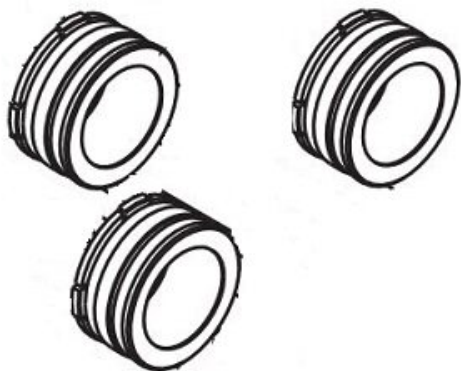

Najszersza
oferta
pneumatyki
w Polsce

Szybka dostawa
24 h / 48 h

Biuro Obsługi Klienta
+48 71 799 45 81

Ośłona (SY7000-70-1A) - SMC

Numer artykułu SKU:
SY7000-70-1A

Numer artykułu producenta:

Czas wysyłki: 24-48h