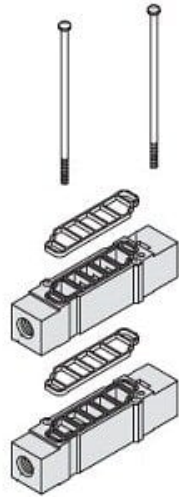

Najszersza
oferta
pneumatyki
w Polsce

Szybka dostawa
24 h / 48 h

Biuro Obsługi Klienta
+48 71 799 45 81

Blok zasilania/wydechu (SY7000-73-1A-Q) - SMC

Numer artykułu SKU:
SY7000-73-1A-Q

Numer artykułu producenta: