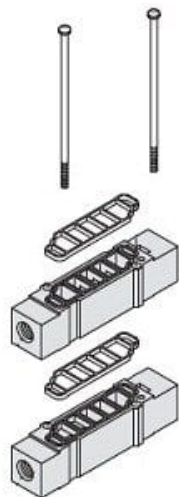

## Blok zasilania/wydechu (SY7000-73-1FA-Q) - SMC

**Numer artykułu SKU:**  
**SY7000-73-1FA-Q**

Numer artykułu producenta:  
-----

Czas wysyłki: 7 tygodni