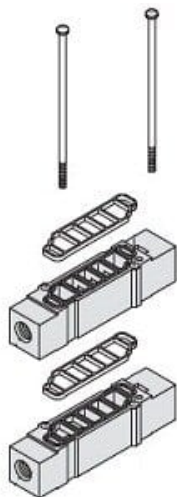

Zespół dystansów SUP i EXH indywidualny (SY7000-73-3FA-Q) - SMC

Numer artykułu SKU:
SY7000-73-3FA-Q

Numer artykułu producenta:

Czas wysyłki: 7 tygodni

OPIS PRODUKTU

DANE TECHNICZNE

Nr kat.

SY7000-73-3FA-Q