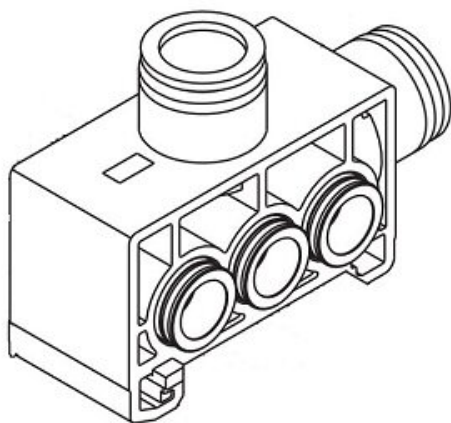

## Zespół bloku zasilania/wydechu (SY7000-75-1A-Q) - SMC

**Numer artykułu SKU:**  
**SY7000-75-1A-Q**

Numer artykułu producenta:  
-----

Czas wysyłki: Do 3-5 dni