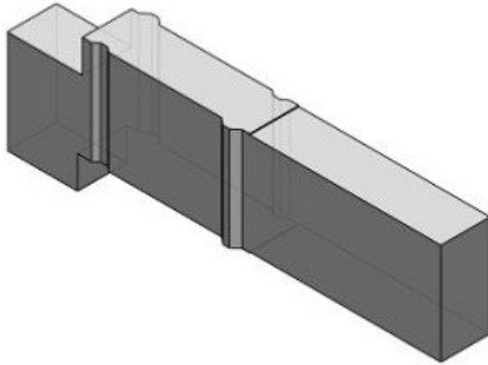

## Spacer podwójny (SY70M-60-1A) - SMC

**Numer artykułu SKU:  
SY70M-60-1A**

Numer artykułu producenta:  
-----

Czas wysyłki: Do 5-7 dni

## Dane techniczne

Typ modułu            60 (Zespół zaworów zwrotnych)  
Przełączanie ręczne Nic (Ryglowane, przełączanie śrubokrętem)