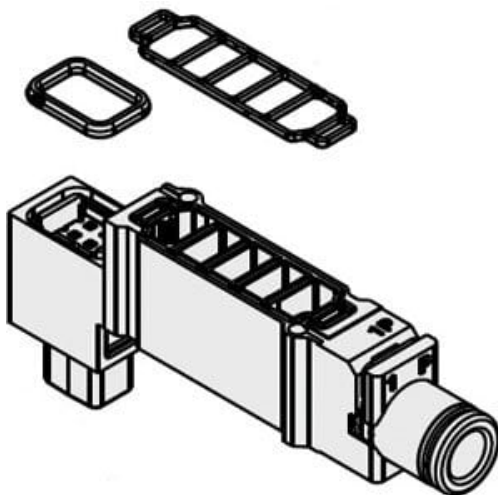

## Przekładka wydechowa (SY70M-39-1A-C12) - SMC

Numer artykułu SKU:  
**SY70M-39-1A-C12**

Numer artykułu producenta:  
-----

Czas wysyłki: Do 3-5 dni

## Dane techniczne

Seria SY7000

Typ dystansowy Indywidualna przekładka wydechowa

Średnica tłoka Złącze szybkozłączne  $\Phi 12$

## DANE TECHNICZNE

Wielkość przyłącza	średnica 12	Nr kat.	SY70M-39-1A-C12
Moduł indywidualnego zasilania/odpowietrzania	1 (przyłącze proste)		
Typ modułu	39 (blok indywidualnego odpowietrzania)		