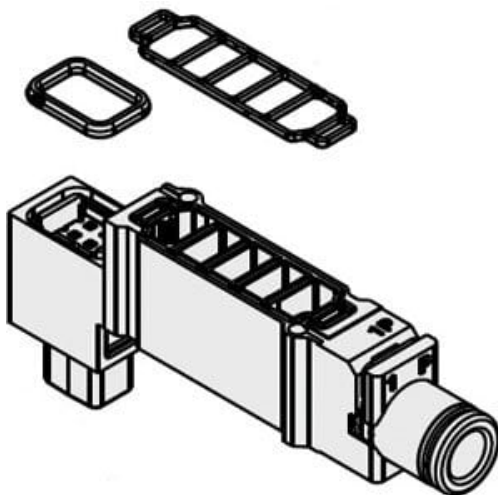

Spacer indywidualny EXH (SY70M-39-1A-C6) - SMC

Numer artykułu SKU:
SY70M-39-1A-C6

Numer artykułu producenta:

Czas wysyłki: 6 tygodni

OPIS PRODUKTU

Dane techniczne

Typ modułu	39 (Blok indywidualnego odpowietrzania)
Moduł indywidualnego zasilania/odpowietrzania	1 (Przyłącze proste)
Wielkość przyłączy	C6 (ø6).

DANE TECHNICZNE

Wielkość przyłączy	średnica 6	Nr kat.	SY70M-39-1A-C6
Moduł indywidualnego zasilania/odpowietrzania	1 (przyłącze proste)		
Typ modułu	39 (blok indywidualnego odpowietrzania)		