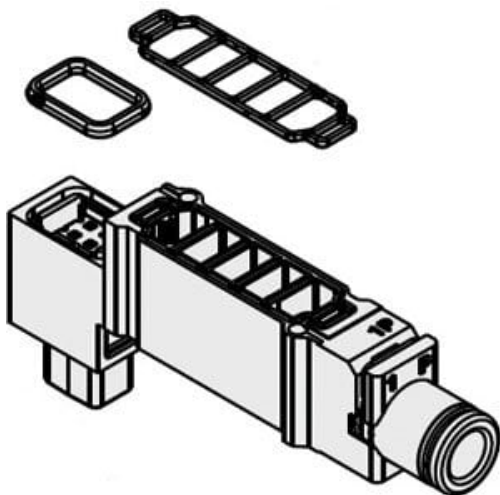

## Spacer indywidualny EXH (SY70M-39-1A-C8) - SMC

Numer artykułu SKU:  
**SY70M-39-1A-C8**

Numer artykułu producenta:  
-----

Czas wysyłki: 5 tygodni

### DANE TECHNICZNE

|   |   |         |                |
|---|---|---------|----------------|
| Wielkość przyłącza                            | średnica 8                              | Nr kat. | SY70M-39-1A-C8 |
| Moduł indywidualnego zasilania/odpowietrzania | 1 (przyłącze proste)                    |         |                |
| Typ modułu                                    | 39 (blok indywidualnego odpowietrzania) |         |                |