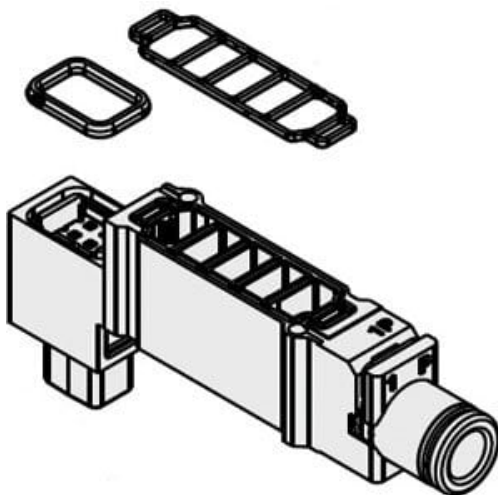

Indywidualny dystans SUP dla SY7000 (SY70M-38-1A-C10) - SMC

**Numer artykułu SKU:
SY70M-38-1A-C10**

Numer artykułu producenta:

Czas wysyłki: Do 5-7 dni

OPIS PRODUKTU

Dane techniczne

Typ modułu	38 (Blok indywidualnego zasilania)
Moduł indywidualnego zasilania/odpowietrzania	1 (Przyłącze proste)
Wielkość przyłączy	C10 (ø10).

DANE TECHNICZNE

Wielkość przyłączy	średnica 10	Nr kat.	SY70M-38-1A-C10
Moduł indywidualnego zasilania/odpowietrzania	1 (przyłącze proste)		
Typ modułu	38 (blok indywidualnego zasilania)		