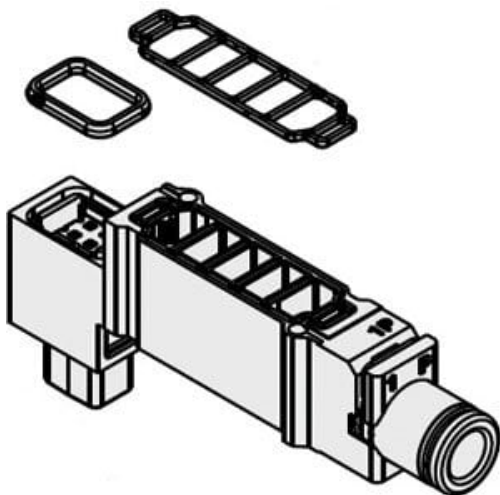

Indywidualny dystans SUP dla SY7000 (SY70M-38-1A-C6) - SMC

Numer artykułu SKU:
SY70M-38-1A-C6

Numer artykułu producenta:

Czas wysyłki: Do 3-5 dni

OPIS PRODUKTU

Dane techniczne

Typ modułu	38 (Blok indywidualnego zasilania)
Moduł indywidualnego zasilania/odpowietrzania	1 (Przyłącze proste)
Wielkość przyłączy	C6 (ø6).

DANE TECHNICZNE

Wielkość przyłączy	średnica 6	Nr kat.	SY70M-38-1A-C6
Moduł indywidualnego zasilania/odpowietrzania	1 (przyłącze proste)		
Typ modułu	38 (blok indywidualnego zasilania)		