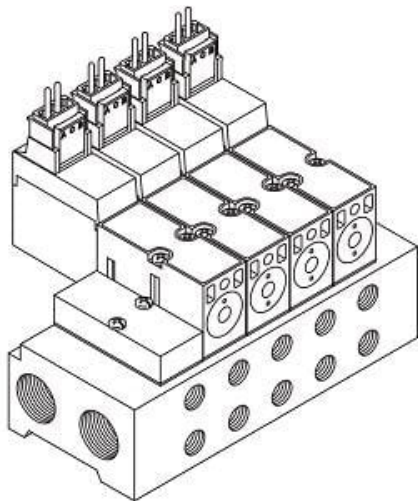

## Listwa rozdzielająca, 4 stanowiska, seria VQD1000 (VV4QD15-04C4-Q) - SMC

**Numer artykułu SKU:**  
**VV4QD15-04C4-Q**

Numer artykułu producenta:  
-----

Czas wysyłki: Do 5-7 dni

## Dane techniczne

Model kolektora	Montaż podstawowy
Stacje zaworowe	4 stanowiska
Rozmiar portu (port cylindra)	Złącze szybkozłączne dla $\Phi 4$
Zgodny z CE	Zgodny z CE

### DANE TECHNICZNE

Znak CE	Q (Znak CE)	Nr kat.	VV4QD15-04C4-Q
Wielkość przyłącza	tylko zawory płytowe		
Ilość stanowisk	4 stanowiska		
Korpus	5 (mocowanie podstawowe)		