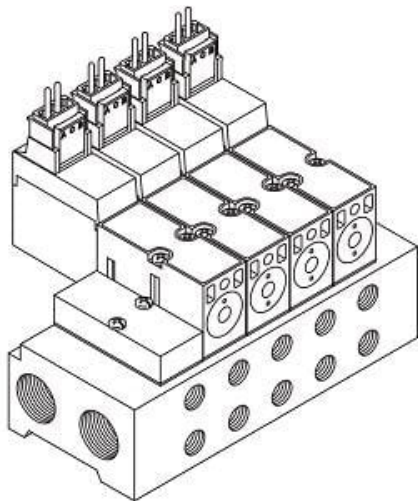

Listwa rozdzielająca, 6 stanowisk, seria VQD1000 (VV4QD15-06C4-Q) - SMC

Numer artykułu SKU:
VV4QD15-06C4-Q

Numer artykułu producenta:

Czas wysyłki: Do 5-7 dni

OPIS PRODUKTU

Dane techniczne

Model kolektora	Montaż podstawowy
Stacje zaworowe	6 stanowisk
Rozmiar portu (port cylindra)	Złącze szybkozłączne dla $\Phi 4$
Zgodny z CE	Zgodny z CE

DANE TECHNICZNE

Znak CE	Q (Znak CE)	Nr kat.	VV4QD15-06C4-Q
Wielkość przyłącza	tylko zawory płytowe		
Ilość stanowisk	6 stanowisk		
Korpus	5 (mocowanie podstawowe)		