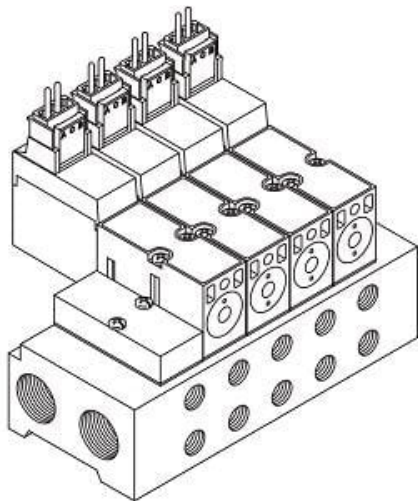

## Podstawa listwy rozdzielającej, 6 stanowisk (VV4QD12-06-Q) - SMC

**Numer artykułu SKU:**  
**VV4QD12-06-Q**

Numer artykułu producenta:  
-----

Czas wysyłki: 4 tygodnie

## Dane techniczne

Model kolektora	Obudowa z przyłączami
Stacje zaworowe	6 stanowisk
Rozmiar portu (port cylindra)	Gwint M5
Zgodny z CE	Zgodny z CE

### DANE TECHNICZNE

Znak CE	Q (Znak CE)
Wielkość przyłącza	brak
Ilość stanowisk	6 stanowisk
Korpus	2 (zawór przewodowy)

Nr kat.	VV4QD12-06-Q
---------	--------------