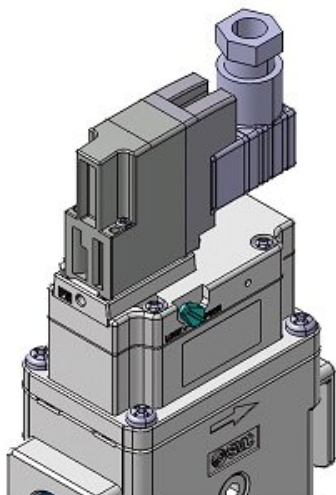

Zawór pilotowy do zaworu Soft Start-up (AV40-4YOBA) - SMC

**Numer artykułu SKU:
AV40-4YOBA**

Numer artykułu producenta:

Czas wysyłki: 6 tygodni

OPIS PRODUKTU

DANE TECHNICZNE

Nr kat.	AV40-4YOBA
---------	------------