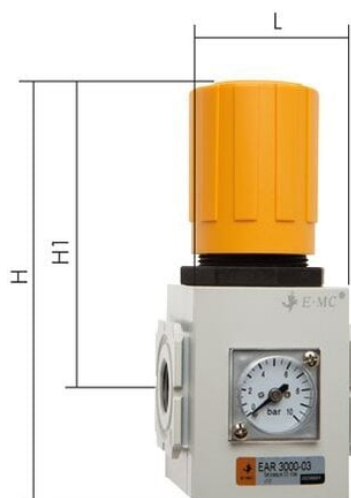

Reduktor ciśnienia Eco-Line G1/4 - Emc

**Numer artykułu SKU:
EAR2000-02**

Numer artykułu producenta:

Czas wysyłki: 24-48h

OPIS PRODUKTU

DANE TECHNICZNE

| | |
|----------------------------|-------------|
| Gwint | 1/4 |
| Typszereg | Eco-Line 2A |
| Długość (H) | 96 mm |
| Długość (H1) | 69 mm |
| Przepływ | 900 l/min |
| Gwint tablicy sterowniczej | M 31x1,5 |
| Długość (L) | 43 mm |
| Typ gwintu | G, M |