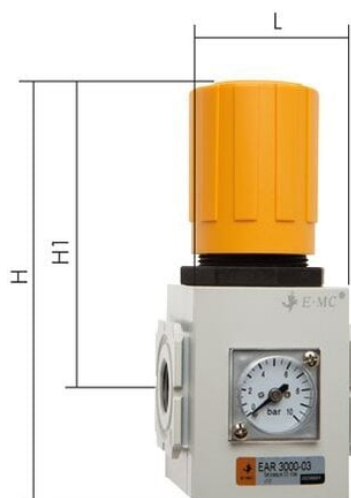

Reduktor ciśnienia Eco-Line G3/8 - Emc

**Numer artykułu SKU:
EAR3000-03**

Numer artykułu producenta:

Czas wysyłki: 24-48h

OPIS PRODUKTU

DANE TECHNICZNE

Gwint	3/8
Typoszereg	Eco-Line 3A
Długość (H)	129 mm
Długość (H1)	96 mm
Przepływ	2500 l/min
Gwint tablicy sterowniczej	M 36x1,5
Długość (L)	57 mm
Typ gwintu	G, M