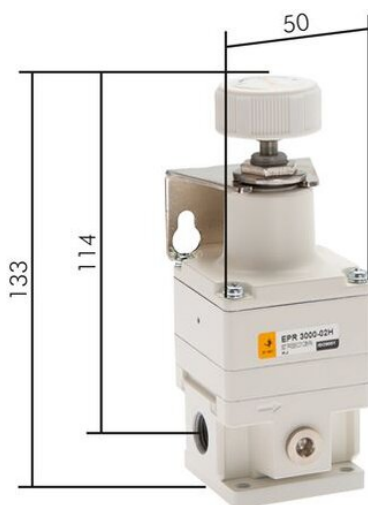

Reduktor precyzyjny Eco-Line G1/4, 0,05 - 2 bar - Emc

**Numer artykułu SKU:
EPR3000-2**

Numer artykułu producenta:

Czas wysyłki: 24-48h

OPIS PRODUKTU

DANE TECHNICZNE

Waga	0,48 kg
Gwint	1/4
Typoszereg	Typoszereg 2
Przepływ	1150 l/min
Zakres regulacji ciśnienia	0,05 do 2 bar
Typ gwintu	G

Nr kat.

EPR3000-2