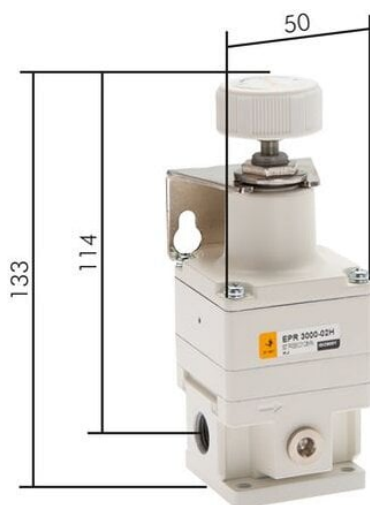

Reduktor precyzyjny Eco-Line G1/4, 0,1 - 4 bar - Emc

**Numer artykułu SKU:
EPR3000-4**

Numer artykułu producenta:

Czas wysyłki: 24-48h

OPIS PRODUKTU

DANE TECHNICZNE

Waga	0,49 kg
Gwint	1/4
Typoszereg	Typoszereg 2
Przepływ	1150 l/min
Zakres regulacji ciśnienia	0,1 do 4 bar
Typ gwintu	G

Nr kat.

EPR3000-4