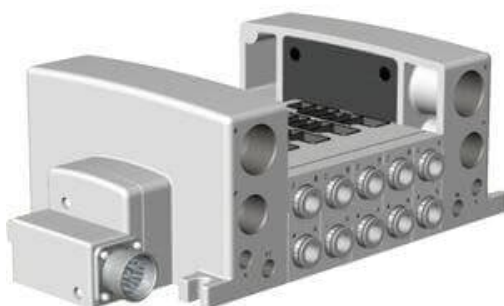

Najszersza
oferta
pneumatyki
w Polsce

Szybka dostawa
24 h / 48 h

Biuro Obsługi Klienta
+48 71 799 45 81

Rozdzielacz, 12 stanowisk, ATEX (56-VV5QC11-12-X160) - SMC

**Numer artykułu SKU:
56-VV5QC11-12-X160**

Numer artykułu producenta:

Tylko na zamówienie

OPIS PRODUKTU

DANE TECHNICZNE

Nr kat.

56-VV5QC11-12-X160