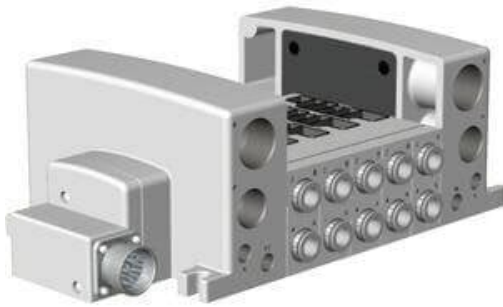

## Rozdzielacz ATEX, seria 56-VV5QC21 (56-VV5QC21-12-X557) - SMC

**Numer artykułu SKU:  
56-VV5QC21-12-X557**

Numer artykułu producenta:  
-----

Tylko na zamówienie

### OPIS PRODUKTU

---

### DANE TECHNICZNE

Nr kat.

56-VV5QC21-12-X557