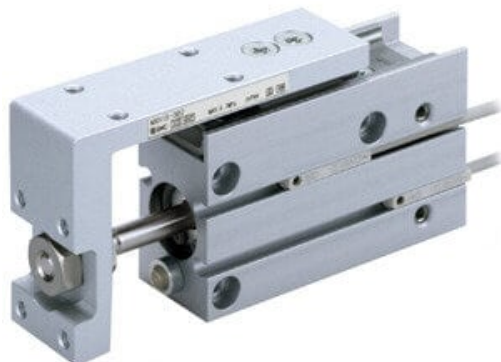

Stół przesuwny, średnica 20 (MXH20-25Z-DCU4002U) - SMC

**Numer artykułu SKU:
MXH20-25Z-DCU4002U**

Numer artykułu producenta:

Tylko na zamówienie

OPIS PRODUKTU

DANE TECHNICZNE

Nr kat.

MXH20-25Z-DCU4002U