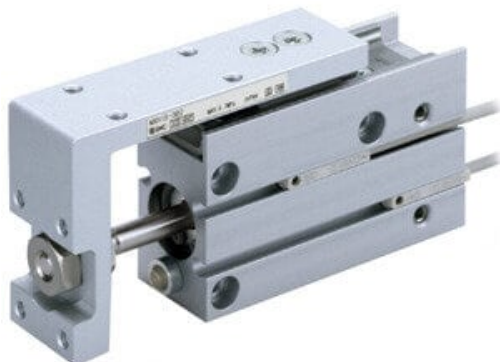

## Stół przesuwny, średnica 20 (MXH20-40Z-DCU4002U) - SMC

**Numer artykułu SKU:  
MXH20-40Z-DCU4002U**

Numer artykułu producenta:  
-----

Tylko na zamówienie

## OPIS PRODUKTU

---