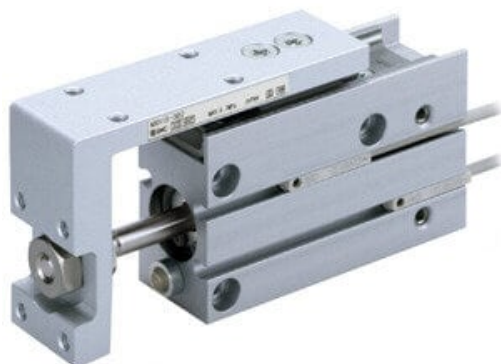

## Stół przesuwny, średnica 20 (MXH20-50Z-DCU4002U) - SMC

**Numer artykułu SKU:  
MXH20-50Z-DCU4002U**

Numer artykułu producenta:  
-----

Tylko na zamówienie

## OPIS PRODUKTU

---