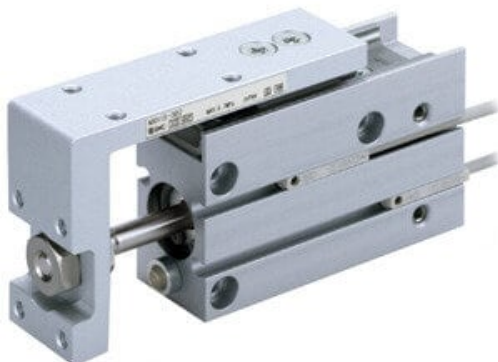

## Stół przesuwny, średnica 6 mm, skok 10 mm (MXH6-10Z) - SMC

**Numer artykułu SKU:  
MXH6-10Z**

Numer artykułu producenta:  
-----

**Czas wysyłki: Natychmiast**

## OPIS PRODUKTU

MXH6-10Z MXH6-10Z SMC Kompaktschlitten

## DANE TECHNICZNE

Waga	0,065 kg
Skok	10 mm
Średnica tłoka D	6 mm
Czujnik położenia	bez czujników

Nr kat.	MXH6-10Z
---------	----------