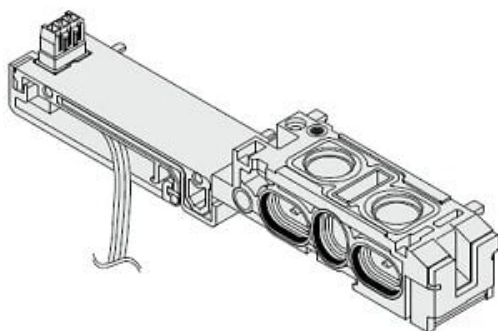

## Zespół bloku rozdzielacza (SSQ2000-1A-3-FW01) - SMC

**Numer artykułu SKU:**  
**SSQ2000-1A-3-FW01**

Numer artykułu producenta:  
-----

Czas wysyłki: 7 tygodni