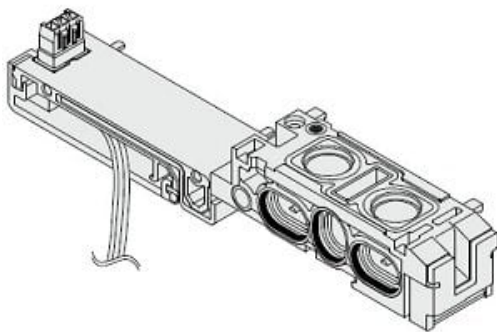

Najszersza
oferta
pneumatyki
w Polsce

Szybka dostawa
24 h / 48 h

Biuro Obsługi Klienta
+48 71 799 45 81

Zespół bloku rozdzielacza (SSQ2000-1A-3-FW06) - SMC

Numer artykułu SKU:
SSQ2000-1A-3-FW06

Numer artykułu producenta:

Czas wysyłki: 7 tygodni

OPIS PRODUKTU

DANE TECHNICZNE

Nr kat.

SSQ2000-1A-3-FW06