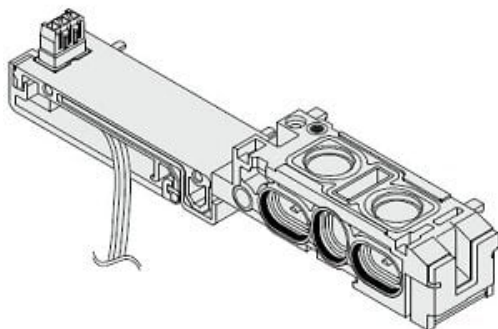

Najszersza oferta pneumatyki w Polsce

Szybka dostawa 24 h / 48 h

Biuro Obsługi Klienta +48 71 799 45 81

Zespół bloku rozdzielacza (SSQ2000-1A-3-FW07) - SMC

Numer artykułu SKU:
SSQ2000-1A-3-FW07

Numer artykułu producenta:

Czas wysyłki: 7 tygodni

OPIS PRODUKTU

DANE TECHNICZNE

Nr kat.

SSQ2000-1A-3-FW07