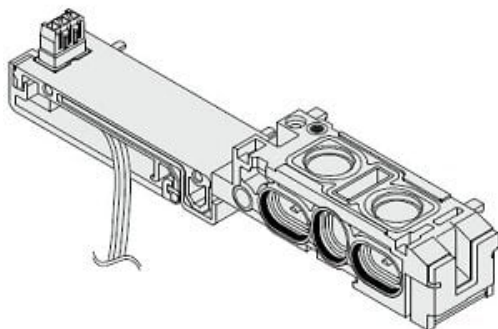

Najszersza
oferta
pneumatyki
w Polsce

Szybka dostawa
24 h / 48 h

Biuro Obsługi Klienta
+48 71 799 45 81

Zespół bloku rozdzielacza (SSQ2000-1A-3-FW08) - SMC

Numer artykułu SKU:
SSQ2000-1A-3-FW08

Numer artykułu producenta:

Czas wysyłki: 7 tygodni

OPIS PRODUKTU

DANE TECHNICZNE

Nr kat.

SSQ2000-1A-3-FW08