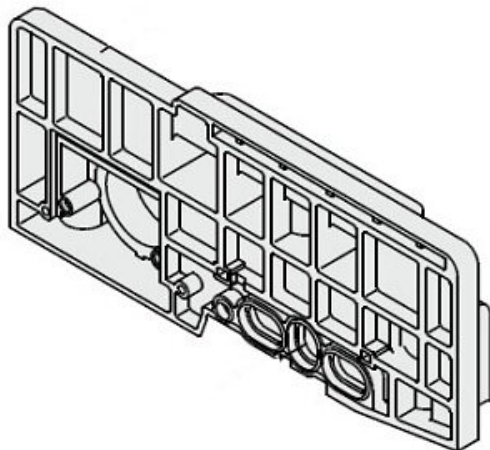

Najszersza
oferta
pneumatyki
w Polsce

Szybka dostawa
24 h / 48 h

Biuro Obsługi Klienta
+48 71 799 45 81

Płyta końcowa U (SSQ2000-2A-3-1) - SMC

Numer artykułu SKU:
SSQ2000-2A-3-1

Numer artykułu producenta:

Czas wysyłki: Do 5-7 dni