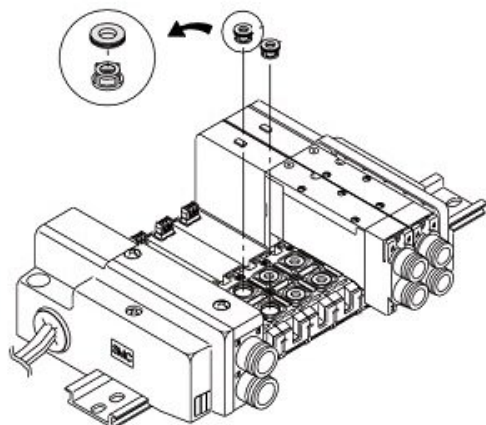

## Zawór zwrotny ciśnienia wstecznego (2 szt.) (SSQ2000-BP) - SMC

**Numer artykułu SKU:  
SSQ2000-BP**

Numer artykułu producenta:  
-----

Czas wysyłki: Do 5-7 dni

## OPIS PRODUKTU