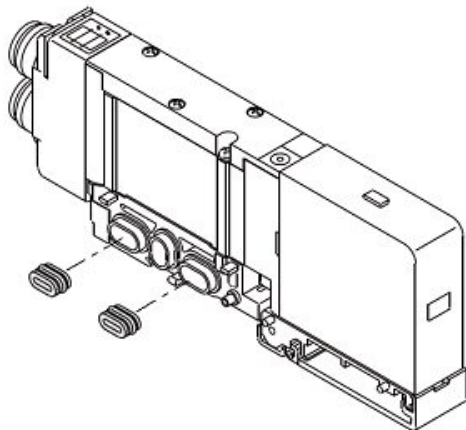

Najszerza
oferta
pneumatyki
w Polsce

Szybka dostawa
24 h / 48 h

Biuro Obsługi Klienta
+48 71 799 45 81

Płyta bloku EXH (SSQ2000-B-R) - SMC

Numer artykułu SKU:
SSQ2000-B-R

Numer artykułu producenta:

Czas wysyłki: Do 5-7 dni