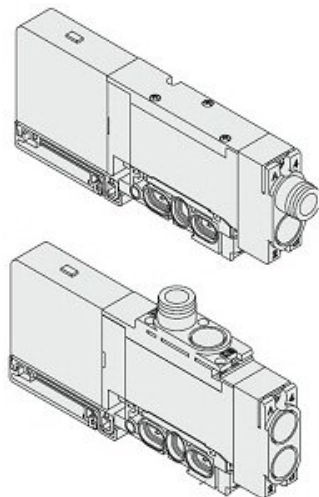

Najszerza
oferta
pneumatyki
w Polsce

Szybka dostawa
24 h / 48 h

Biuro Obsługi Klienta
+48 71 799 45 81

Blok EXH dla SQ2*3* (SSQ2000-R-3-C8) - SMC

Numer artykułu SKU:
SSQ2000-R-3-C8

Numer artykułu producenta:

Czas wysyłki: 7 tygodni

OPIS PRODUKTU

Dane techniczne

Wielkość przyłączy C8 (Przyłącza wtykowe $\varnothing 8$ - z boku)

DANE TECHNICZNE

Wielkość przyłączy	C8 (przyłącza wtykowe $\varnothing 8$ - z boku)	Nr kat.	SSQ2000-R-3-C8
--------------------	-------------------------------------------------	---------	----------------