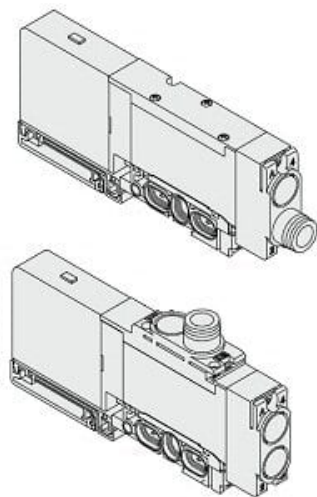

Najszerza
oferta
pneumatyki
w Polsce

Szybka dostawa
24 h / 48 h

Biuro Obsługi Klienta
+48 71 799 45 81

Blok SUP (SSQ2000-P-3-C8) - SMC

Numer artykułu SKU:
SSQ2000-P-3-C8

Numer artykułu producenta:

Czas wysyłki: Do 5-7 dni

OPIS PRODUKTU

Dane techniczne

Wielkość przyłączy C8 (Przyłącza wtykowe $\varnothing 8$ - z boku)

DANE TECHNICZNE

Wielkość przyłącza	złączki wtykowe średnica D8 - z boku	Nr kat.	SSQ2000-P-3-C8
--------------------	--------------------------------------	---------	----------------