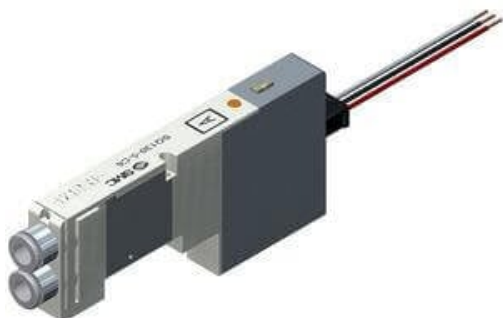

Najszerza
oferta
pneumatyki
w Polsce

Szybka dostawa
24 h / 48 h

Biuro Obsługi Klienta
+48 71 799 45 81

Elektrozawór 5/2, podwójny, plug-in, seria SQ1000 (SQ1241D-5LO1-L6-X23) - SMC

Numer artykułu SKU:
SQ1241D-5LO1-L6-X23

Numer artykułu producenta:

Tylko na zamówienie

OPIS PRODUKTU

DANE TECHNICZNE

Nr kat.

SQ1241D-5LO1-L6-X23