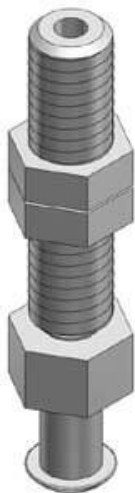

## Adapter (ZPT2-B6) - SMC

Numer artykułu SKU:  
**ZPT2-B6**

Numer artykułu producenta:  
-----

Czas wysyłki: 1-2 tygodnie

## Dane techniczne

Model B6 (M6 x 1 Female Thread)

### DANE TECHNICZNE

Model	B6 (M6 x 1 gwinty wewn.)	Nr kat.	ZPT2-B6
-------	--------------------------	---------	---------

Data wygenerowania podsumowania: 04.06.2026r, g. 10:18