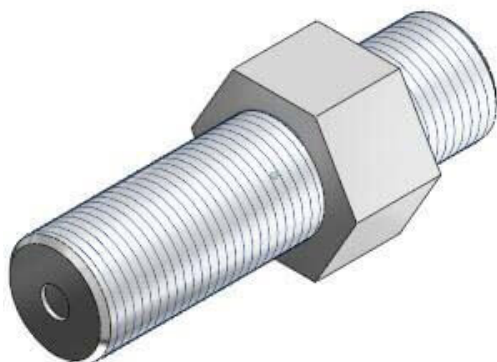

## Absorber, seria MXW8/12 (MXW-A1215) - SMC

Numer artykułu SKU:  
**MXW-A1215**

Numer artykułu producenta:  
-----

Tylko na zamówienie