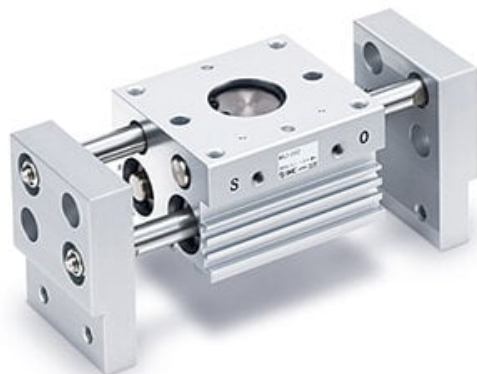

Chwytnak równoległy dwupalczasty, szeroki typ, średnica 40 mm (MHL2-40TFDZ) - SMC

**Numer artykułu SKU:  
MHL2-40TFDZ**

Numer artykułu producenta:  
-----

Tylko na zamówienie

## Dane techniczne

Średnica tłoka	40 mm
Gwint	TF (G)
Skok otwarcia/zamknięcia	Krótki
Czujnik położenia	Bez czujników
Przyłącze elektryczne	0,5 m (lub bez kabla gdy nie ma czujników)
Ilość czujników	2 szt. (lub 0 gdy nie wybrano czujników)
Wykonanie specjalne	Brak