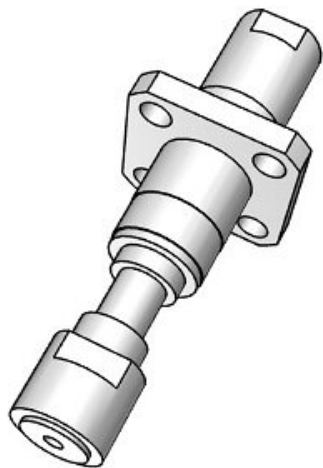

Najszersza
oferta
pneumatyki
w Polsce

Szybka dostawa
24 h / 48 h

Biuro Obsługi Klienta
+48 71 799 45 81

Adapter do przyssawek P2-T (ZP2B-T3S6) - SMC

**Numer artykułu SKU:
ZP2B-T3S6**

Numer artykułu producenta:

Czas wysyłki: 7 tygodni

OPIS PRODUKTU

DANE TECHNICZNE

Nr kat.

ZP2B-T3S6