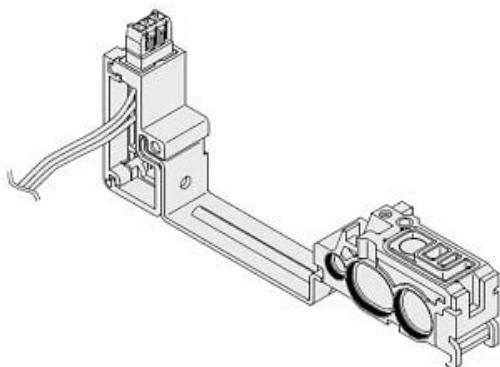

Najszersza
oferta
pneumatyki
w Polsce

Szybka dostawa
24 h / 48 h

Biuro Obsługi Klienta
+48 71 799 45 81

Zespół bloku rozdzielacza dla SQ1000 (SSQ1000-1A-3-F0) - SMC

Numer artykułu SKU:
SSQ1000-1A-3-F0

Numer artykułu producenta:

Czas wysyłki: Do 5-7 dni

OPIS PRODUKTU

DANE TECHNICZNE

Nr kat.

SSQ1000-1A-3-F0