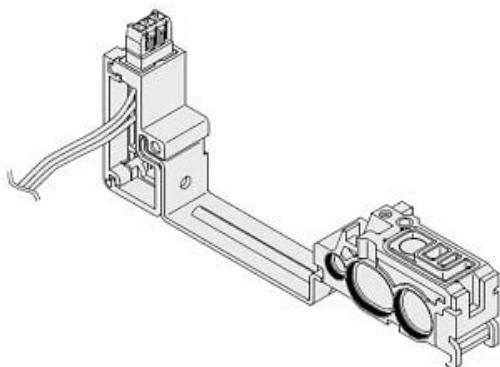

Najszersza
oferta
pneumatyki
w Polsce

Szybka dostawa
24 h / 48 h

Biuro Obsługi Klienta
+48 71 799 45 81

Zespół bloku rozdzielacza dla SQ1000 (SSQ1000-1A-3-L105N) - SMC

Numer artykułu SKU:
SSQ1000-1A-3-L105N

Numer artykułu producenta:

Czas wysyłki: Do 3-5 dni

OPIS PRODUKTU

DANE TECHNICZNE

Nr kat.

SSQ1000-1A-3-L105N