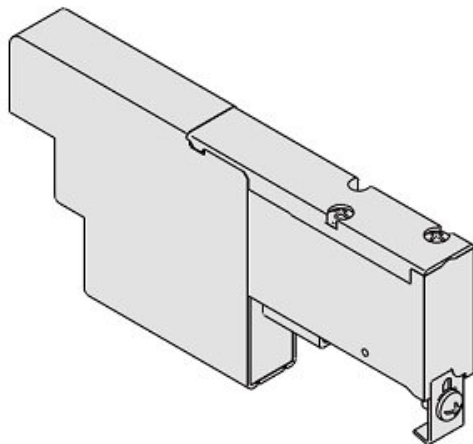

Najszerza
oferta
pneumatyki
w Polsce

Szybka dostawa
24 h / 48 h

Biuro Obsługi Klienta
+48 71 799 45 81

Płyta zaślepiająca (SSQ1000-10A-3) - SMC

Numer artykułu SKU:
SSQ1000-10A-3

Numer artykułu producenta:

Czas wysyłki: 24-48h

OPIS PRODUKTU

Dane techniczne

Modell SSQ1000

DANE TECHNICZNE

Model	SSQ1000	Nr kat.	SSQ1000-10A-3
-------	---------	---------	---------------