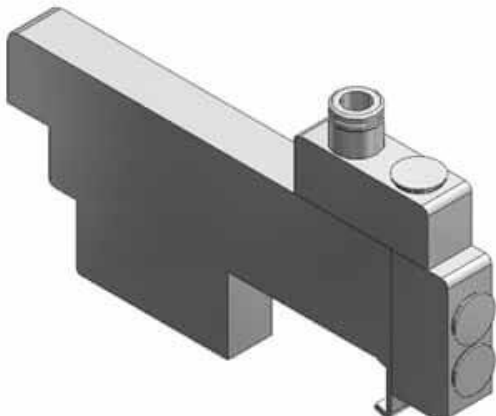

Najszerza
oferta
pneumatyki
w Polsce

Szybka dostawa
24 h / 48 h

Biuro Obsługi Klienta
+48 71 799 45 81

Zespół płyty końcowej D dla SQ2*3* (SSQ2000-3A-3-S0) - SMC

Numer artykułu SKU:
SSQ2000-3A-3-S0

Numer artykułu producenta:

Tylko na zamówienie

OPIS PRODUKTU

DANE TECHNICZNE

Nr kat.

SSQ2000-3A-3-S0