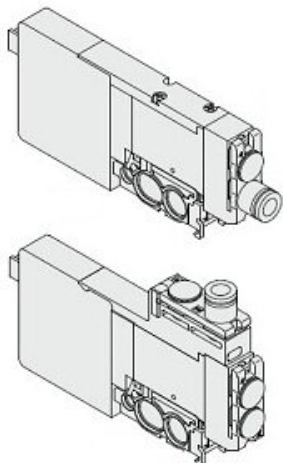

Najszerza
oferta
pneumatyki
w Polsce

Szybka dostawa
24 h / 48 h

Biuro Obsługi Klienta
+48 71 799 45 81

Blok SUP dla SQ1000 (SSQ1000-P-4-C6) - SMC

Numer artykułu SKU:
SSQ1000-P-4-C6

Numer artykułu producenta:

Czas wysyłki: 7 tygodni

OPIS PRODUKTU

Dane techniczne

Wielkość przyłączy C6 (Przyłącza wtykowe $\varnothing 6$ - z boku)

DANE TECHNICZNE

Wielkość przyłącza	złączki wtykowe średnica D6 - z boku	Nr kat.	SSQ1000-P-4-C6
--------------------	--------------------------------------	---------	----------------