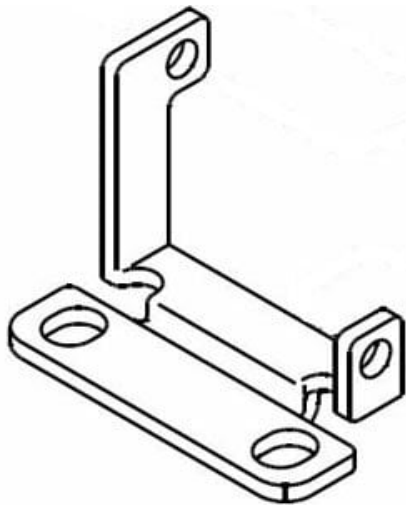

Najszersza
oferta
pneumatyki
w Polsce

Szybka dostawa
24 h / 48 h

Biuro Obsługi Klienta
+48 71 799 45 81

Mocowanie do VVDW10 (VVDW10-5A) - SMC

Numer artykułu SKU:
VVDW10-5A

Numer artykułu producenta:

Czas wysyłki: 5 tygodni

OPIS PRODUKTU

DANE TECHNICZNE

Nr kat.

VVDW10-5A