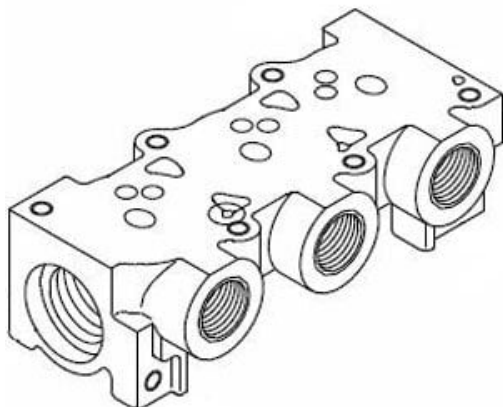

Najszerza
oferta
pneumatyki
w Polsce

Szybka dostawa
24 h / 48 h

Biuro Obsługi Klienta
+48 71 799 45 81

Rozdzielacz, 3 stanowiska (VVDW20-2C-2-01F) - SMC

Numer artykułu SKU:
VVDW20-2C-2-01F

Numer artykułu producenta:

Czas wysyłki: 5 tygodni

OPIS PRODUKTU

DANE TECHNICZNE

Nr kat.

VVDW20-2C-2-01F