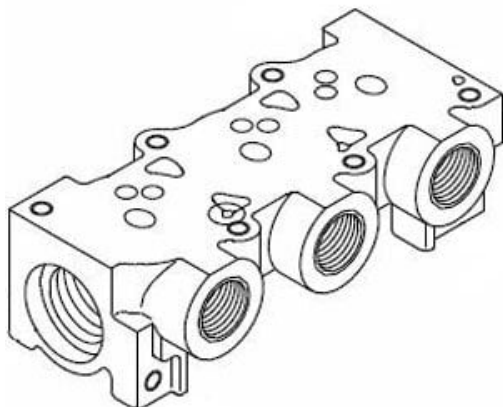

Najszerza
oferta
pneumatyki
w Polsce

Szybka dostawa
24 h / 48 h

Biuro Obsługi Klienta
+48 71 799 45 81

Rozdzielacz, 3 stanowiska (VVDW20-2S-1-01) - SMC

Numer artykułu SKU:
VVDW20-2S-1-01

Numer artykułu producenta:

Czas wysyłki: 7 tygodni

OPIS PRODUKTU

Dane techniczne

Seria	20
Materiał	SUS
Liczba stanowisk	2 stanowiska
Rozmiar portu WYJŚCIOWEGO	1/8(6A)
Typ gwintu	Rc

DANE TECHNICZNE

Nr kat.

VVDW20-2S-1-01