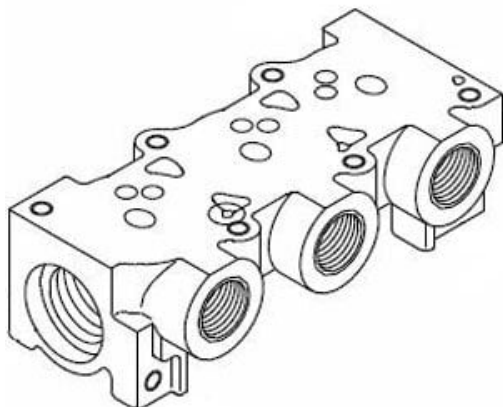

Najszerza
oferta
pneumatyki
w Polsce

Szybka dostawa
24 h / 48 h

Biuro Obsługi Klienta
+48 71 799 45 81

Rozdzielacz, 2 stanowiska (VVDW20-2S-1-01F) - SMC

**Numer artykułu SKU:
VVDW20-2S-1-01F**

Numer artykułu producenta:

Czas wysyłki: 5 tygodni

OPIS PRODUKTU

DANE TECHNICZNE

Nr kat.

VVDW20-2S-1-01F