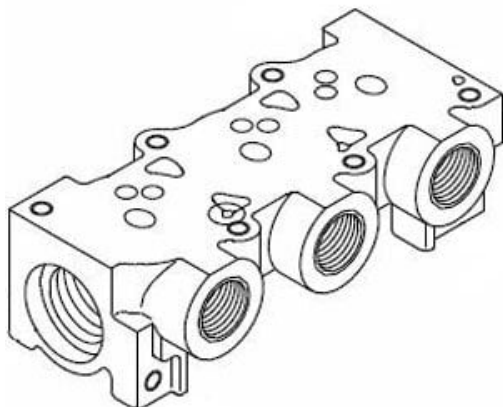

Najszerza
oferta
pneumatyki
w Polsce

Szybka dostawa
24 h / 48 h

Biuro Obsługi Klienta
+48 71 799 45 81

Rozdzielacz, 3 stanowiska (VVDW20-2S-2-01) - SMC

Numer artykułu SKU:
VVDW20-2S-2-01

Numer artykułu producenta:

Czas wysyłki: 7 tygodni

OPIS PRODUKTU

DANE TECHNICZNE

Nr kat.

VVDW20-2S-2-01